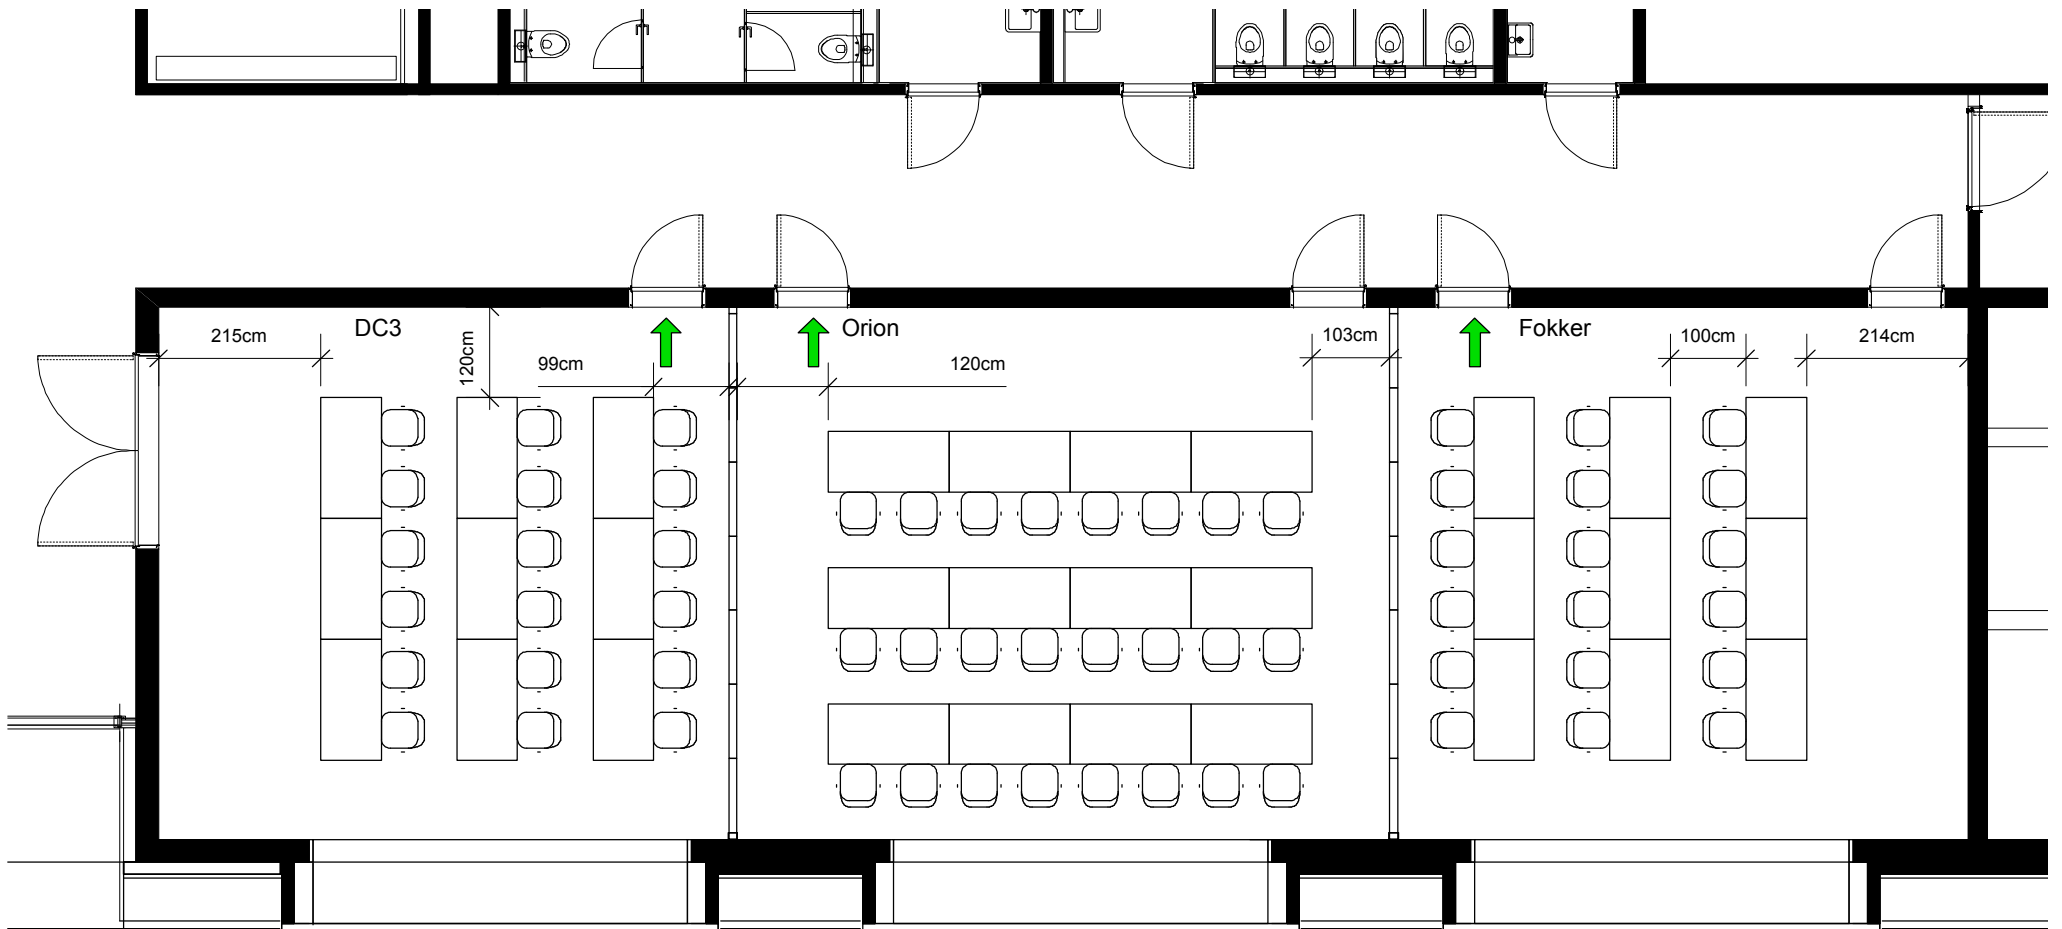

Seminarräume einzeln

Seminarbestuhlung

DC3 18 Plätze, Orion 24 Plätze, Fokker 18 Plätze

DC3: Länge: 7.5 m Breite: 7.0 m Fläche: 53 m²

Orion: Länge: 8.6 m Breite: 7.0 m Fläche: 61 m²

Fokker: Länge: 7.5 m Breite: 7.0 m Fläche: 53 m²

Mst. 1 : 100 / Format A4

verkehrshaus.ch

0 5 m

➔ Notausgang