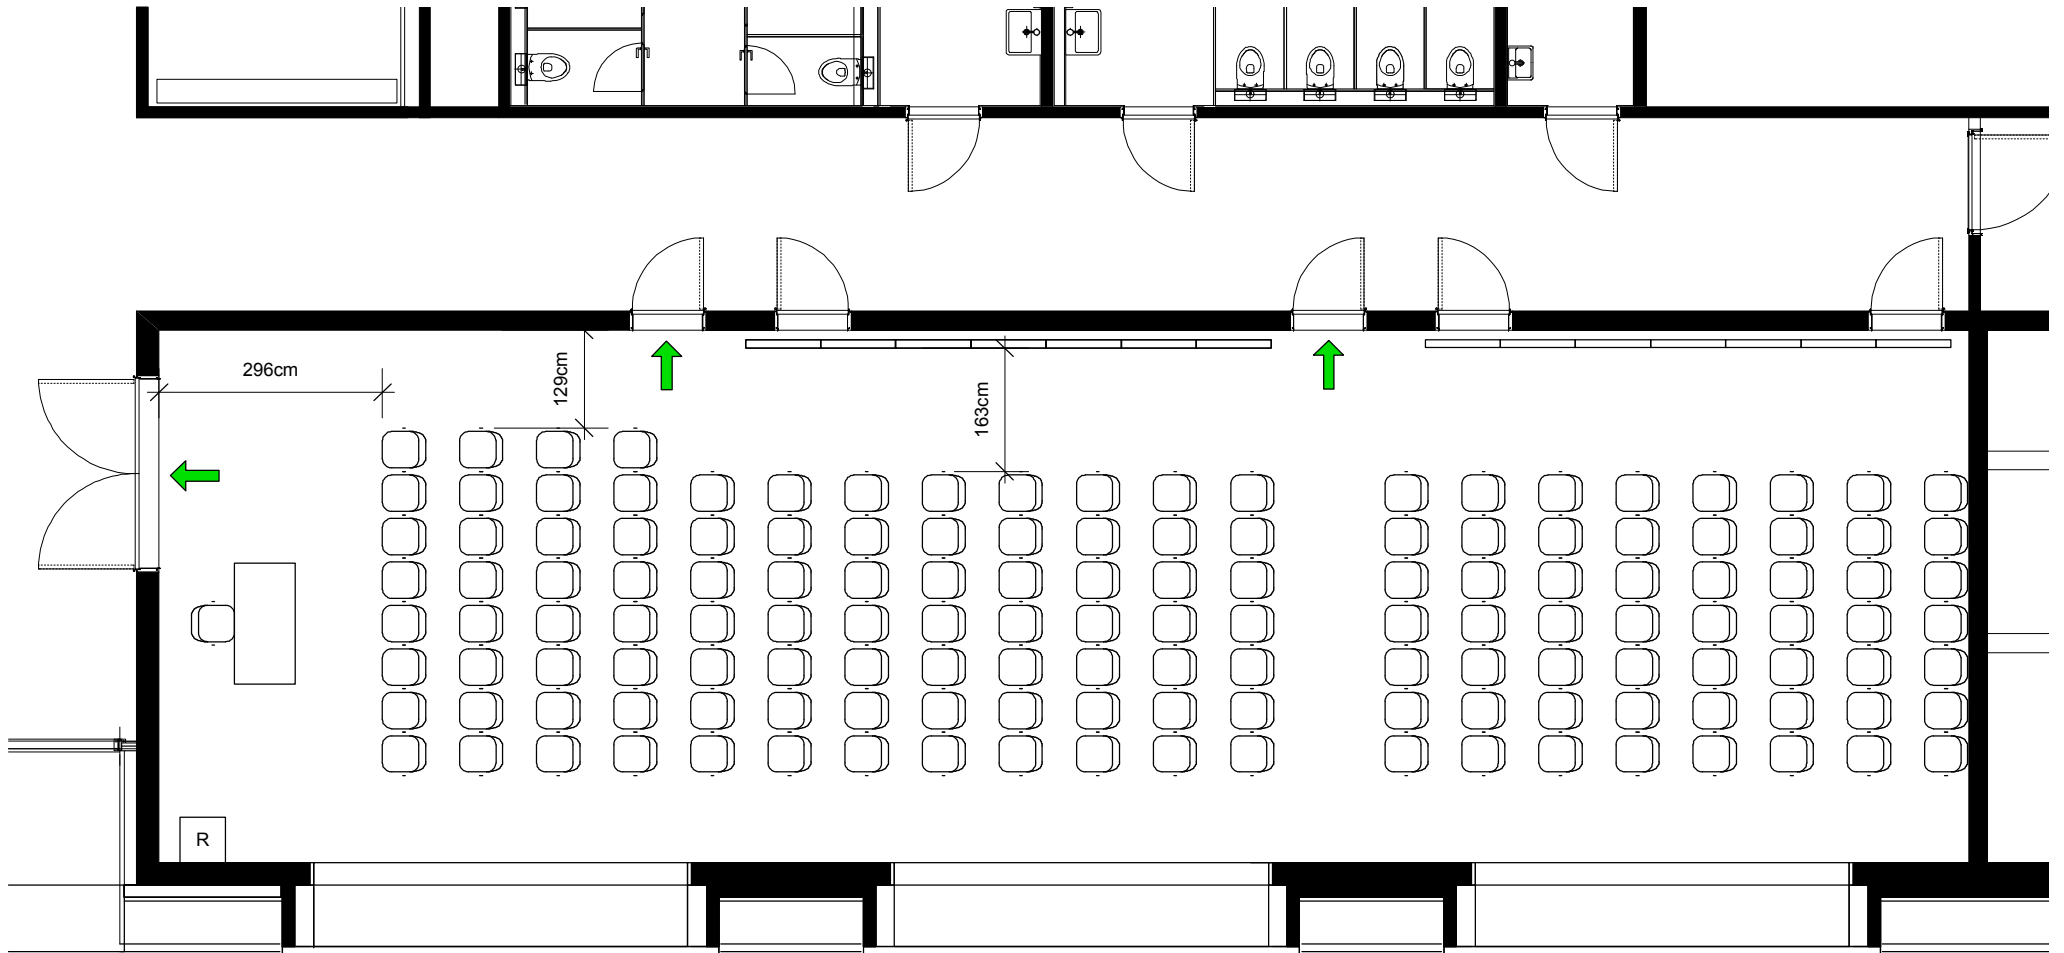

Seminarräume DC3 + Orion + Fokker

Konzertbestuhlung

144 Plätze

Länge: 24.0 m Breite: 7.0 m Fläche: 169 m²

Mst. 1 : 100 / Format A4

verkehrshaus.ch

➔ Notausgang